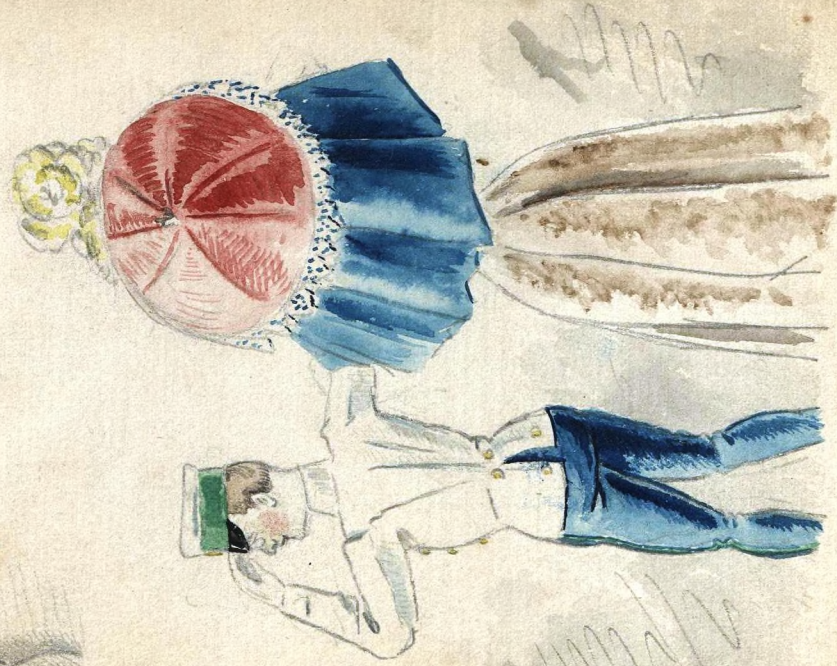

Осеріадіспар (шелкопрядъ и шелкопрядъ)

ср II Мг